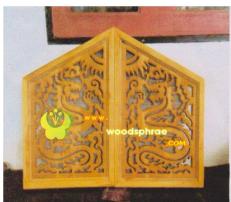

จิวช่องลม ไม้สัก JC 004
ขนาด 30 x 50 ราคาตู้ละ 900 บาท
ขนาด 40 x 60 ราคาตู้ละ 950 บาท
ไม่รวมค่าขนส่ง