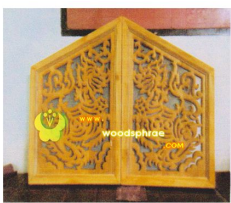

จิวช่องลม ไม้สัก JC 006
ขนาด 30 x 50 ราคาตู้ละ 900 บาท
ขนาด 40 x 60 ราคาตู้ละ 950 บาท
ไม่รวมค่าขนส่ง