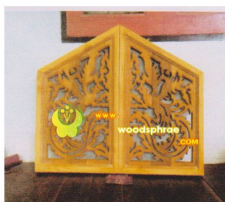

จิวช่องลม ไม้สัก JC 003
ขนาด 30 x 50 ราคาตู้ละ 900 บาท
ขนาด 40 x 60 ราคาตู้ละ 950 บาท
ไม่รวมค่าขนส่ง