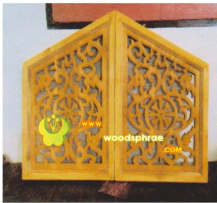

จิวช่องลม ไม้สัก JC 005
ขนาด 30 x 50 ราคาตู้ละ 900 บาท
ขนาด 40 x 60 ราคาตู้ละ 950 บาท
ไม่รวมค่าขนส่ง